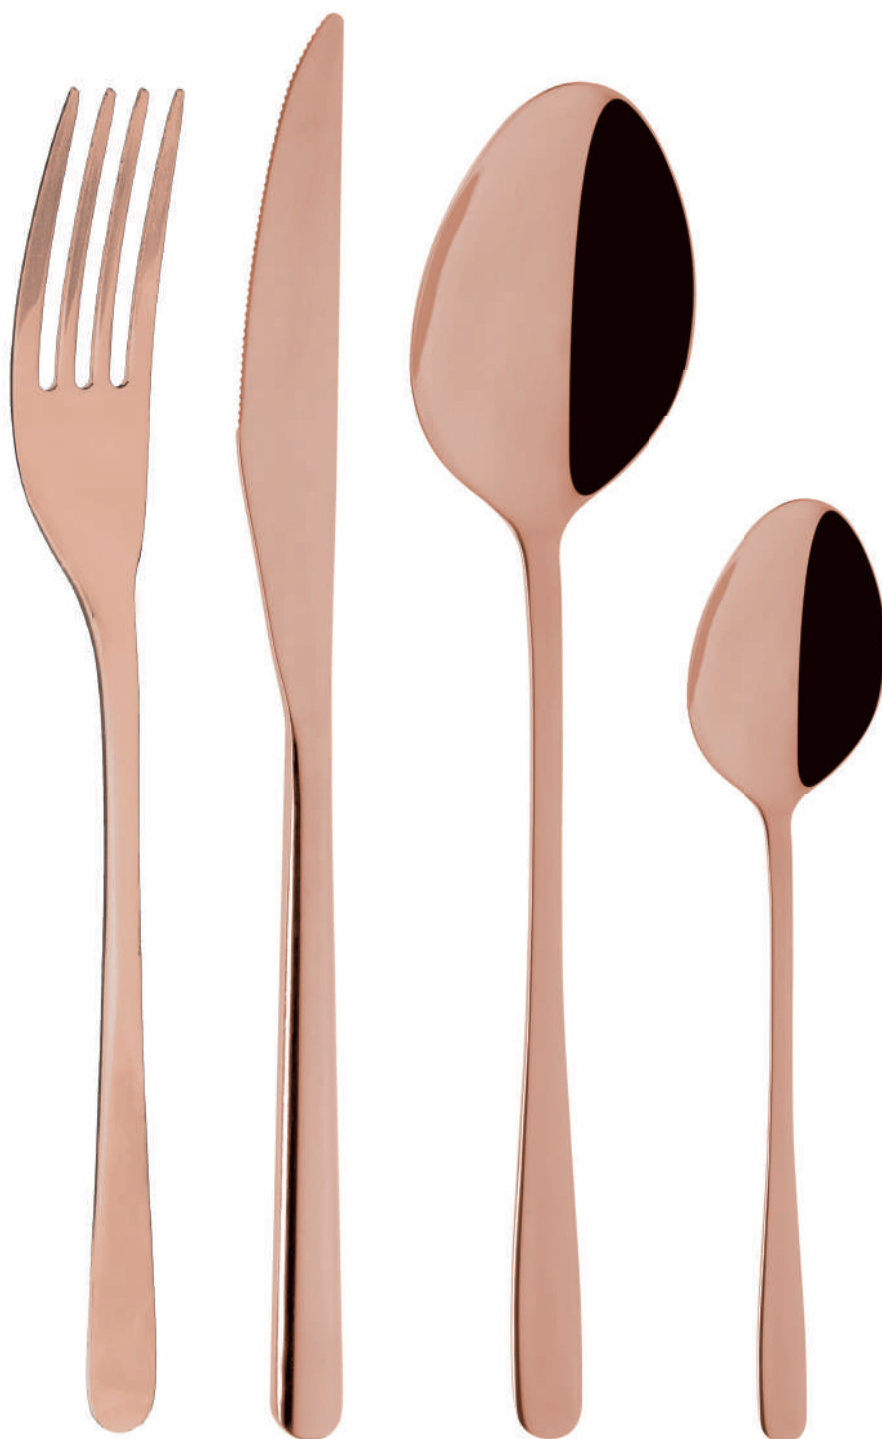

# Bean NOVITÀ

ACCIAIO INOX PVD NERO LUCIDO  
ST. STEEL PVD BLACK

PACKAGING

Cartella avana

- FBP42P0201 2 PZ CUCCHIAIO TAVOLA
- FBP42P0202 2 PZ FORCHETTA TAVOLA
- FBP42P0205 2 PZ COLTELLO TAVOLA
- FBP42P0221 2 PZ CUCCHIAIO CAFFÈ
- FBP42P0238 2 PZ FORCHETTA DOLCE

# Bean NOVITA

ACCIAIO INOX PVD ORO ROSA LUCIDO  
ST. STEEL PDV COPPER

PACKAGING

Cartella nera

- FBP40P0201 2 PZ CUCCHIAIO TAVOLA
- FBP40P0202 2 PZ FORCHETTA TAVOLA
- FBP40P0205 2 PZ COLTELLO TAVOLA
- FBP40P0221 2 PZ CUCCHIAIO CAFFÈ
- FBP40P0238 2 PZ FORCHETTA DOLCE